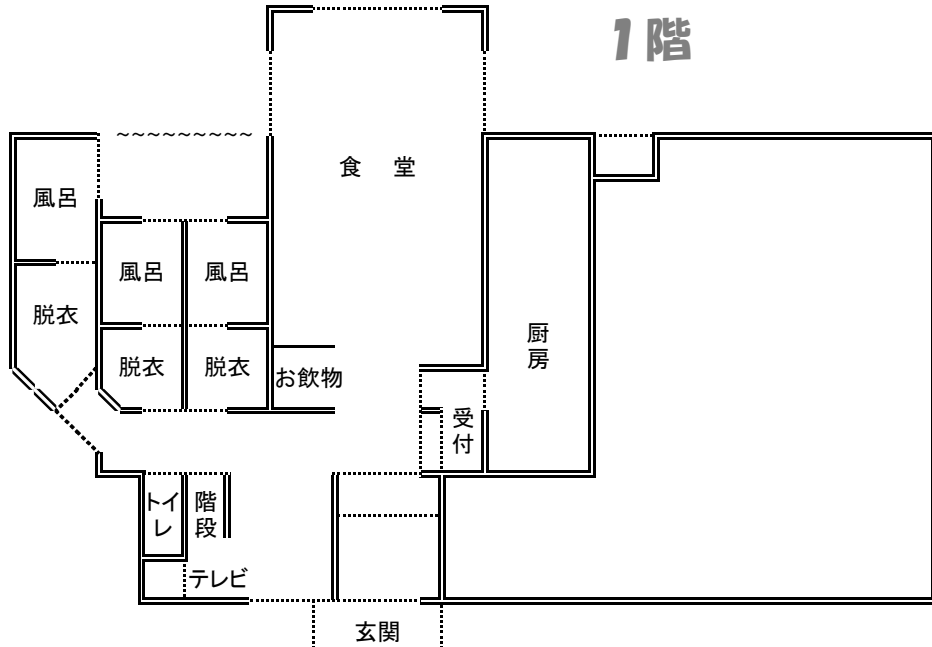

# ペンション遊山 & 遊山ハウス間取り図

## 1階

ペンション 遊山

遊山ハウス

## 2階

201	和室10帖	最大6名	禁煙室
202	和室7.5帖	最大4名	禁煙室
203	和室7.5帖	最大4名	禁煙室
205	和室9帖	最大5名	禁煙室
206	和室7.5帖	最大4名	禁煙室
207	和室6帖	最大3名	喫煙室
208	和室7.5帖	最大4名	禁煙室
ハウス	16帖+16帖	最大16名	禁煙室

※最大人数はお部屋に布団を引き詰めた場合の人数です。

※ハウスの最大人数はロフトと1階に布団を引き詰めた場合の人数です。

※食堂の最大椅子席数は38席です。