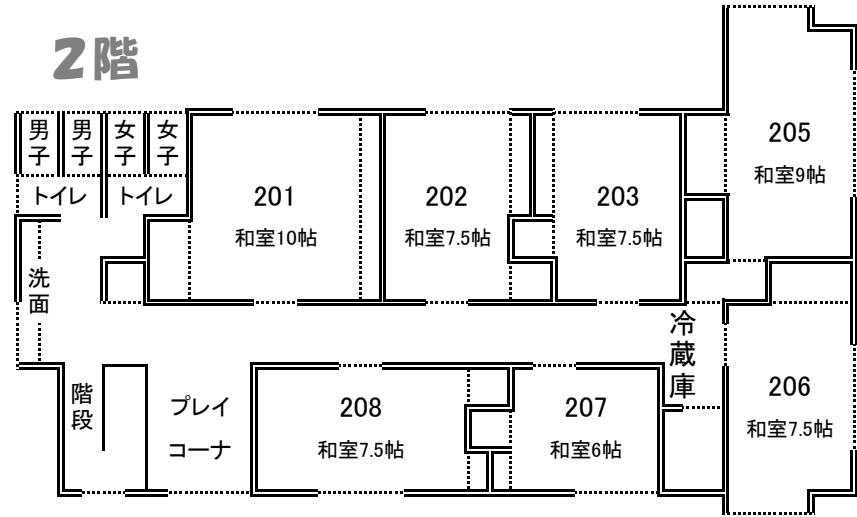

# ペンション遊山 & 遊山ハウス間取り図

## 1階

ペンション 遊山

遊山ハウス

## 2階

201	和室10帖	最大6名	禁煙室
202	和室7.5帖	最大4名	禁煙室
203	和室7.5帖	最大4名	禁煙室
205	和室9帖	最大5名	禁煙室
206	和室7.5帖	最大4名	禁煙室
207	和室6帖	最大3名	喫煙室
208	和室7.5帖	最大4名	禁煙室
ハウス	16帖+16帖	最大16名	禁煙室

※最大人数はお部屋に布団を引き詰めた場合の人数です。

※ハウスの最大人数はロフトと1階に布団を引き詰めた場合の人数です。

※食堂の最大椅子席数は38席です。