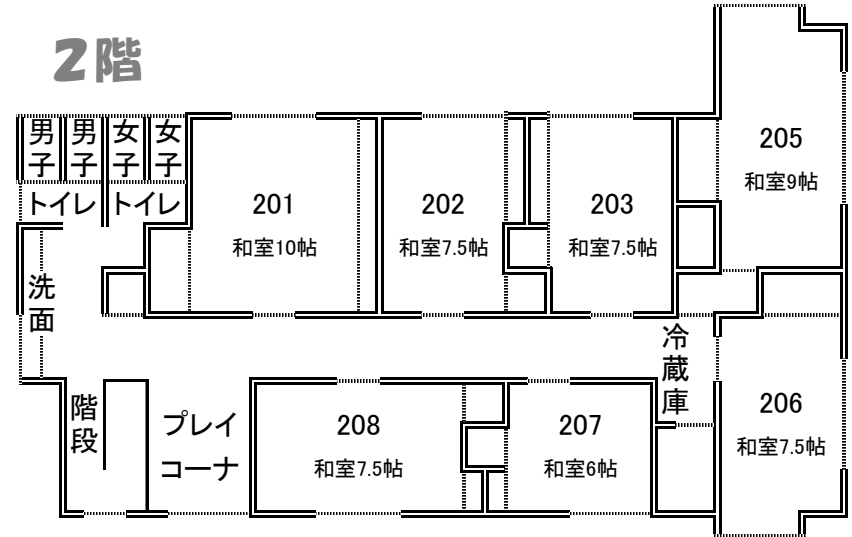

ぺんしょん遊山 & 遊山ハウス間取り図

ぺんしょん 遊山

遊山ハウス

201	和室10帖	最大6名	禁煙室
202	和室7.5帖	最大4名	喫煙室
203	和室7.5帖	最大4名	禁煙室
205	和室9帖	最大5名	禁煙室
206	和室7.5帖	最大4名	禁煙室
207	和室6帖	最大3名	喫煙室
208	和室7.5帖	最大4名	喫煙室
ハウス	16帖+16帖	最大16名	禁煙室

※最大人数はお部屋に布団を引き詰めた場合の人数です。

※ハウスの最大人数はロフトと1階に布団を引き詰めた場合の人数です。

※食堂の最大椅子席数は38席です。