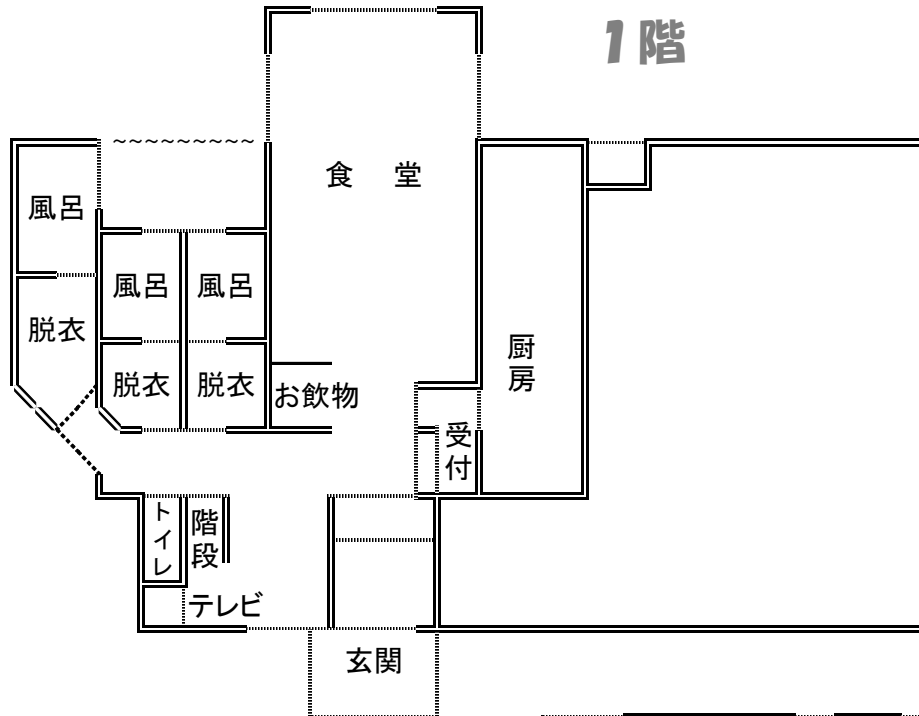

ぺんしょん遊山 & 遊山ハウス間取り図

ぺんしょん 遊山

遊山ハウス

201	和室10帖	最大6名	禁煙室
202	和室7.5帖	最大4名	喫煙室
203	和室7.5帖	最大4名	禁煙室
205	和室9帖	最大5名	禁煙室
206	和室7.5帖	最大4名	禁煙室
207	和室6帖	最大3名	喫煙室
208	和室7.5帖	最大4名	喫煙室
ハウス	16帖+16帖	最大16名	禁煙室

※最大人数はお部屋に布団を引き詰めた場合の人数です。

※ハウスの最大人数はロフトと1階に布団を引き詰めた場合の人数です。

※食堂の最大椅子席数は38席です。